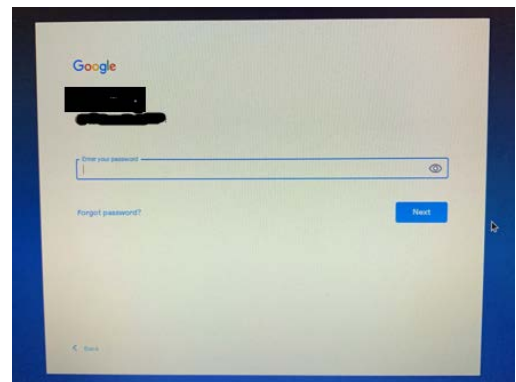

STEP 2: Enter your Google password. Click Next.

PASO 2: Ingrese su contraseña de Google. Haga clic en Siguiente.