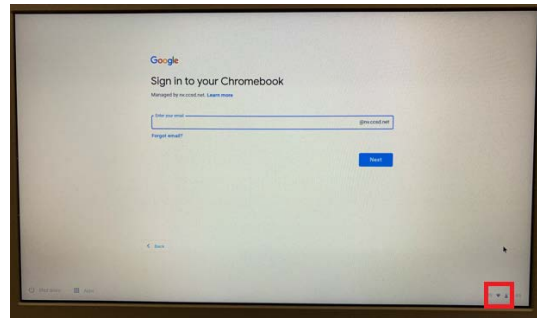

Monaco Middle School Technology Information

Connecting to WIFI Conexión a WIFI

STEP 1: Connect to WIFI (you will only have to do this the first time you log in)

- Click on the Wifi symbol
- Click on your wifi network
- Enter your wifi password and click next

—

PASO 1: Conéctese a WIFI (solo tendrá que hacer esto la primera vez que inicie sesión)

- Haga clic en el símbolo Wifi
- Haga clic en su red wifi
- Ingrese su contraseña wifi y haga clic en siguiente

STEP 2: Select your WIFI network name.