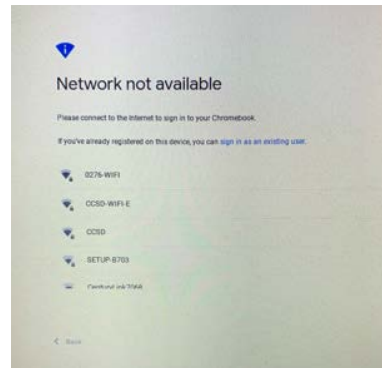

Monaco Middle School Technology Information

Connecting to WIFI Conexión a WIFI

STEP 1: Connect to WIFI (you will only have to do this the first time you log in)

- Click on the Wifi symbol
- Click on your wifi network
- Enter your wifi password and click next

—

PASO 1: Conéctese a WIFI (solo tendrá que hacer esto la primera vez que inicie sesión)

- Haga clic en el símbolo Wifi
- Haga clic en su red wifi
- Ingrese su contraseña wifi y haga clic en siguiente

STEP 2: Select your WIFI network name.

PASO 2: Seleccione el nombre de su red WIFI.

STEP 3: Enter your WIFI password and click connect.

PASO 3: Ingrese su contraseña WIFI y haga clic en conectar.

Monaco Middle School Technology Information

Logging into a Chromebook and Accessing the Internet / Iniciar sesión en una Chromebook y acceder a Internet