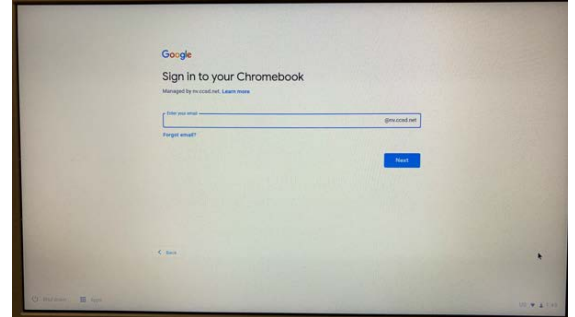

Monaco Middle School Technology Information

Logging into a Chromebook and Accessing the Internet / Iniciar sesión en una Chromebook y acceder a Internet

STEP 1: Enter your Google email address.
Click Next.

PASO 1: Ingrese su dirección de correo electrónico de Google.
Haga clic en Siguiente.