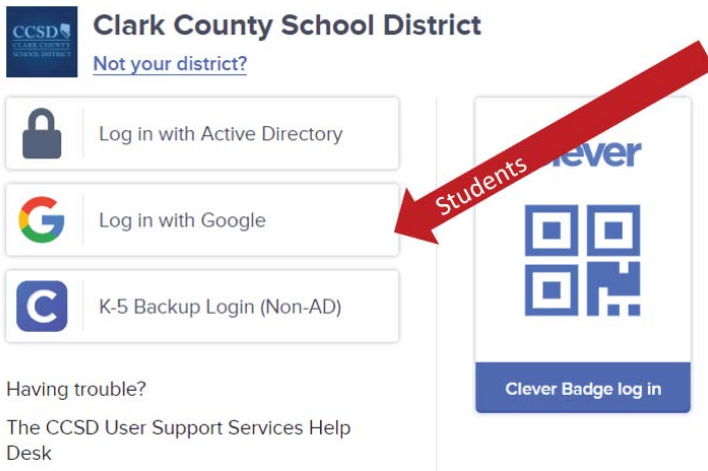

# Achieve3000 Literacy™

Todas las escuelas de CCSD están usando Clever para ingresar a sus cuentas de Achieve. Los estudiantes pueden acceder a todos los programas de Achieve 3000 por medio de CLEVER.

Los maestros y estudiantes de CCSD pueden iniciar su sesión por medio del enlace : <https://clever.com/in/clark>

Los estudiantes pueden usar sus credenciales de correo electrónico de la escuela para iniciar su sesión.

Localiza el ícono de Achieve3000. El icono debe aparecer debajo de "Single Sign-On Apps"