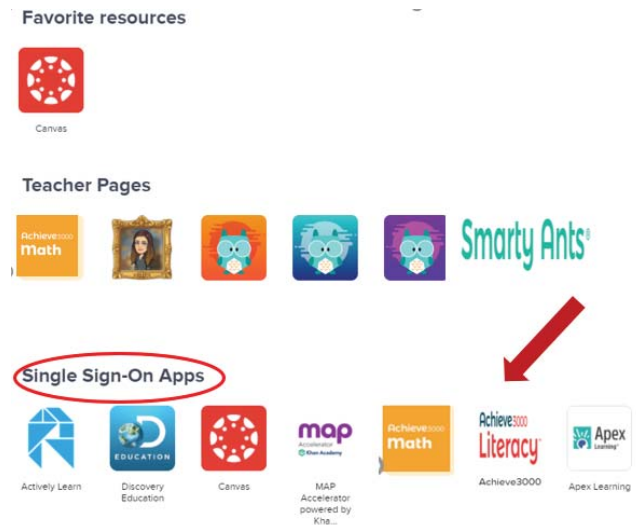

# Achieve3000 Literacy™

Todas las escuelas de CCSD están usando Clever para ingresar a sus cuentas de Achieve. Los estudiantes pueden acceder a todos los programas de Achieve 3000 por medio de CLEVER.

Los maestros y estudiantes de CCSD pueden iniciar su sesión por medio del enlace : <https://clever.com/in/clark>

Los estudiantes pueden usar sus credenciales de correo electrónico de la escuela para iniciar su sesión.

Localiza el ícono de Achieve3000. El icono debe aparecer debajo de "Single Sign-On Apps"